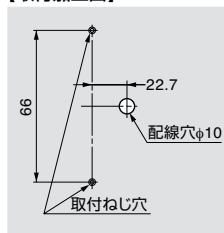

どんな部屋にもなじむ、インテリアにもなるオープンクローゼット。

NEW

- ■収納がないお部屋にも最適。
- ■ポールには普段使いの洋服をかけたり、棚の上にはかばんやインテリア小物を置いてもお部屋になじみます。
- ■バーはマットな質感でお部屋の雰囲気邪魔しないデザインです。
- ■フレーム・バーと棚板の組み合わせは4種類。お部屋に合わせて選べます。

タイプ

幅600mmタイプ

幅910mmタイプ

カラーバリエーション

ホワイト×ホワイト

ホワイト×アッシュ

ブラック×ブラック

ブラック×ウォールナット

詳細図

( )はKS-WS910を表します。

(単位:mm)

取寄せ商品 ナスタウォールシェルフ

商品コード	タイプ(幅)	色(バー×棚板)	品番	価格
236-1210	600	ホワイト×ホワイト	KS-WS600-W	1台 45,500円 (税抜き)
236-1220		ホワイト×アッシュ	KS-WS600-ASH	
236-1230		ブラック×ブラック	KS-WS600-BK	
236-1240		ブラック×ウォールナット	KS-WS600-WN	
236-1260	910	ホワイト×ホワイト	KS-WS910-W	1台 49,000円 (税抜き)
236-1270		ホワイト×アッシュ	KS-WS910-ASH	
236-1280		ブラック×ブラック	KS-WS910-BK	
236-1290		ブラック×ウォールナット	KS-WS910-WN	

- ●サイズ:600/W730×H400×D298mm、910/W1040×H400×D298mm ●耐荷重:棚板/8kg、バー/8kg(共通)
- ●質量:600/4.8kg、910/5.8kg ●材質:フレーム・バー/スチール(アクリル焼付塗装)、棚板/バーチクルボード(ポリエステル化粧板)
- ●付属品:組立用/トラス小ねじ(ユニクロ)M6×12 4本、M6×20 2本、施工用/トラスタップねじ(ユニクロ)呼び4×50 4本

運賃 無料(沖縄・離島を除く)

代引不可 お支払い方法が「代引き」のお客様は事前振込みをお願いします。

納期 標準納期4~6日(メーカー直送) ※取寄せ商品についてはP.869をご一読の上、ご注文をお願いします。

キャビネットなどの間接照明に。

NEW

- ■厚さ約9.5mmの超薄型設計です。
- ■配線後、本体をねじで固定し、カバーを被せるだけで簡単に取り付けできます。
- ■電源装置を内蔵しているため、AC100Vへ直接接続できます。
- ■良好な放熱設計により、手で触れても安全です。
- ■丸型PSEマークを取得しています。
- ■防塵・防水(IP66相当)仕様です。

【取付加工図】

※取付には電気工士の資格が必要です。

(単位:mm)

No.	部品名	材料	仕上/色
①	カバー	アルミニウム合金	ホワイト
②	本体	アルミニウム合金	焼付塗装/シルバー
③	拡散シート	ポリカーボネート(PC)	-
④	板ばね	ステンレス鋼	-
⑤	電源電線	-	ホワイト
⑥	圧着端子	-	-

⚠ 使用上のご注意

- ●スイッチを切っても、微小電流が流れて光を発する仕組みの回路では、正常に点灯・消灯しないことがあります。
- ●調光器との併用はできません。
- ●発光色、明るさはLEDの特性上げらつきがあります。
- ●アルミニウム合金が腐食する下記の様な環境での使用はお避けください。
  - ・モルタルやコンクリートに接触するような場所
  - ・本体が金属に接触した状態で電解質がかかるような場所

スガツネ工業

LEDスリムライト

302-2860

SL-RS2-100-WLWT

1セット **11,800円** (税抜き)