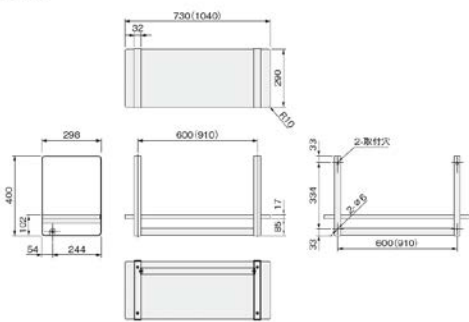

どんな部屋にもなじむ、インテリアにもなるオープンクローゼット。

NEW

- 収納がないお部屋にも最適。
- ポールには普段使いの洋服をかけたり、棚の上にはかばんやインテリア小物を置いてもお部屋になじみます。
- バーはマットな質感でお部屋の雰囲気邪魔しないデザインです。
- フレーム・バーと棚板の組み合わせは4種類。お部屋に合わせて選べます。

タイプ

幅600mmタイプ

幅910mmタイプ

カラーバリエーション

ホワイト×ホワイト

ホワイト×アッシュ

ブラック×ブラック

ブラック×ウォールナット

詳細図

()はKS-WS910を表します。

(単位:mm)

取寄せ商品 ナスタウォールシェルフ

| 商品コード | タイプ(幅) | 色(バー×棚板) | 品番 | 価格 |
|----------|--------|--------------|--------------|----------------------------|
| 236-1210 | 600 | ホワイト×ホワイト | KS-WS600-W | 1台 45,500円 (税抜き) |
| 236-1220 | | ホワイト×アッシュ | KS-WS600-ASH | |
| 236-1230 | | ブラック×ブラック | KS-WS600-BK | |
| 236-1240 | | ブラック×ウォールナット | KS-WS600-WN | |
| 236-1260 | 910 | ホワイト×ホワイト | KS-WS910-W | 1台 49,000円 (税抜き) |
| 236-1270 | | ホワイト×アッシュ | KS-WS910-ASH | |
| 236-1280 | | ブラック×ブラック | KS-WS910-BK | |
| 236-1290 | | ブラック×ウォールナット | KS-WS910-WN | |

- サイズ:600/W730×H400×D298mm、910/W1040×H400×D298mm ●耐荷重:棚板/8kg、バー/8kg(共通)
- 質量:600/4.8kg、910/5.8kg ●材質:フレーム・バー/スチール(アクリル焼付塗装)、棚板/バーチクルボード(ポリエステル化粧板)
- 付属品:組立用/トラス小ねじ(ユニクロ)M6×12 4本、M6×20 2本、施工用/トラスタップねじ(ユニクロ)呼び4×50 4本