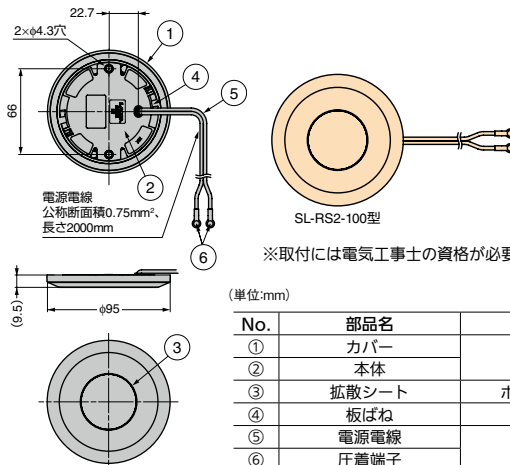

- サイズ:600/W730×H400×D298mm、910/W1040×H400×D298mm ●耐荷重:棚板/8kg、バー/8kg(共通)
- 質量:600/4.8kg、910/5.8kg ●材質:フレーム・バー/スチール(アクリル焼付塗装)、棚板/バーチクルボード(ポリエステル化粧板)
- 付属品:組立用/トラス小ねじ(ユニクロ)M6×12 4本、M6×20 2本、施工用/トラスタップねじ(ユニクロ)呼び4×50 4本

運賃 無料(沖縄・離島を除く)

代引不可 お支払い方法が「代引き」のお客様は事前振込みをお願いします。

納期 標準納期4~6日(メーカー直送) ※取寄せ商品についてはP.869をご一読の上、ご注文をお願いします。

キャビネットなどの間接照明に。

NEW

- 厚さ約9.5mmの超薄型設計です。
- 配線後、本体をねじで固定し、カバーを被せるだけで簡単に取り付けできます。
- 電源装置を内蔵しているため、AC100Vへ直接接続できます。
- 良好な放熱設計により、手で触れても安全です。
- 丸型PSEマークを取得しています。
- 防塵・防水(IP66相当)仕様です。

【取付加工図】

※取付には電気工士の資格が必要です。

(単位:mm)

| No. | 部品名 | 材料 | 仕上/色 |
|-----|-------|--------------|-----------|
| ① | カバー | アルミニウム合金 | ホワイト |
| ② | 本体 | アルミニウム合金 | 焼付塗装/シルバー |
| ③ | 拡散シート | ポリカーボネート(PC) | - |
| ④ | 板ばね | ステンレス鋼 | - |
| ⑤ | 電源電線 | - | ホワイト |
| ⑥ | 圧着端子 | - | - |